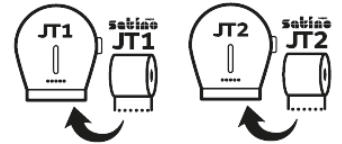

Satino PureSoft Jumbo Toilettenpapier *JT2-kompatibel*

318820

PRODUKTBESCHREIBUNG

Satino PureSoft ist das erste Premium-Toilettenpapier in 100% Recycling-Qualität aus Karton von Satino by WEPA. Satino PureSoft ist besonders soft, komfortabel und saugfähig. Es ist eines der weichsten naturfarbenen Papiere auf dem Markt – und darüber hinaus konkurrenzlos nachhaltig.

PRODUKTEIGENSCHAFTEN

Marke	Satino PureSoft
Kompatibilität	JT2
Label / Zertifizierungen	FSC® Recycled, EU Ecolabel, Blauer Engel, Dermatest Siegel, Bundespreis Ecodesign 2023
Prägemuster	Waffel
Qualität	Recycling
Lagen	2
Rollen x Blatt	6 x 1520
Blattgröße	9,2 x 25
Farbe	soft beige
Rollendurchmesser (cm)	26
Hülsendurchmesser (cm)	6
Flächengewicht g/m²/Lage	15,5
Laufänge Rolle (m)	380
Blatt / Rolle	1520
Rollen / Pack	6
Transporteinheit Länge (cm)	78
Transporteinheit Breite (cm)	26
Transporteinheit Höhe (cm)	18,4
Nettogewicht / Transporteinheit (kg)	6,5
EAN-Case	4000735353842
Palette	44
Palette Höhe (cm)	218
Nettogewicht / Palette (kg)	286
EAN-Palette	4000735353859

Druckfehler und Produktänderungen vorbehalten. Alle Informationen auf Basis der Allgemeinen Verkaufsbedingungen, die wir unter AGB auf www.satino-by-wepa.eu zur Ansicht und zum Download bereithalten.