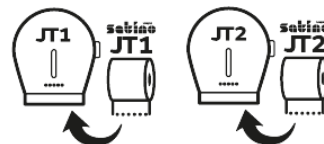

Satino PureSoft Jumbo Toilettenpapier

JT1-kompatibel

318810

PRODUKTBESCHREIBUNG

Satino PureSoft ist das erste Premium-Toilettenpapier in 100% Recycling-Qualität aus Karton von Satino by WEPA. Satino PureSoft ist besonders soft, komfortabel und saugfähig. Es ist eines der weichsten naturfarbenen Papiere auf dem Markt – und darüber hinaus konkurrenzlos nachhaltig.

PRODUKTEIGENSCHAFTEN

Marke	Satino PureSoft
Kompatibilität	JT1
Label / Zertifizierungen	FSC® Recycled, EU Ecolabel, Blauer Engel, Dermatest Siegel, Bundespreis Ecodesign 2023
Prägemuster	Waffel
Qualität	Recycling
Lagen	2
Rollen x Blatt	12 x 720
Blattgröße	9,2 x 25
Farbe	soft beige
Rollendurchmesser (cm)	18,4
Hülsendurchmesser (cm)	6
Flächengewicht g/m²/Lage	15,5
Laufänge Rolle (m)	180
Blatt / Rolle	720
Rollen / Pack	12
Transporteinheit Länge (cm)	55
Transporteinheit Breite (cm)	37
Transporteinheit Höhe (cm)	18
Nettogewicht / Transporteinheit (kg)	6,2
EAN-Case	4000735353811
Palette	44
Palette Höhe (cm)	218
Nettogewicht / Palette (kg)	271
EAN-Palette	4000735353828

Druckfehler und Produktänderungen vorbehalten. Alle Informationen auf Basis der Allgemeinen Verkaufsbedingungen, die wir unter AGB auf www.satino-by-wepa.eu zur Ansicht und zum Download bereithalten.