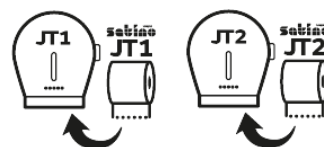

satino wepa PureSoft

CERTIFICATEN BEDRIJF: ISO 9001 ISO 14001 ISO 50001

Satino PureSoft toiletpapier grote rol *JT2-compatibel*

318820

PRODUCTBESCHRIJVING

Satino PureSoft is het eerste premium-toiletpapier van Satino by WEPA van 100% recycling-kwaliteit gemaakt van karton. Satino PureSoft is bijzonder zacht, comfortabel en absorberend. Het is een van de zachtste soorten naturel papier op de markt - en bovendien ongeëvenaard duurzaam.

PRODUCTEIGENSCHAPPEN

Merk	Satino PureSoft
Codering / compatibiliteit	JT2
Keurmerk / certificeringen	FSC® Recycled, EU Ecolabel, Blauer Engel, Dermatest Garantie, Duitse Ecodesign Award 2023
Embossing	Wafel
Kwaliteit	Recycling
Lagen	2
Rollen x vel	6 x 1520
Velafmeting	9,2 x 25
Kleur	soft beige
Roldiameter (cm)	26
Hulsdiameter (cm)	6
Gramgewicht g/m2/per laag	15,5
Rollengte (m)	380
Vel / rol	1520
Rollen / pakjes	6
Transporteenheid lengte (cm)	78
Transporteenheid breedte (cm)	26
Transporteenheid hoogte (cm)	18,4
Netto gewicht per colli (kg)	6,5
EAN doos	4000735353842
Pallet	44
Pallet hoogte (cm)	218
Netto gewicht per pallet (kg)	286
EAN pallet	4000735353859