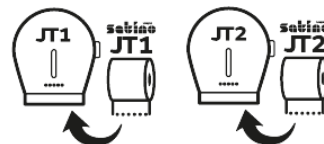

satino wepa PureSoft

CERTIFICATEN BEDRIJF: ISO 9001 ISO 14001 ISO 50001

Satino PureSoft toiletpapier grote rol *JT1-compatibel*

318810

PRODUCTBESCHRIJVING

Satino PureSoft is het eerste premium-toiletpapier van Satino by WEPA van 100% recycling-kwaliteit gemaakt van karton. Satino PureSoft is bijzonder zacht, comfortabel en absorberend. Het is een van de zachtste soorten naturel papier op de markt - en bovendien ongeëvenaard duurzaam.

PRODUCTEIGENSCHAPPEN

Merk	Satino PureSoft
Codering / compatibiliteit	JT1
Keurmerk / certificeringen	FSC® Recycled, EU Ecolabel, Blauer Engel, Dermatest Garantie, Duitse Ecodesign Award 2023
Embossing	Wafel
Kwaliteit	Recycling
Lagen	2
Rollen x vel	12 x 720
Velafmeting	9,2 x 25
Kleur	soft beige
Roldiameter (cm)	18,4
Hulsdiameter (cm)	6
Gramgewicht g/m2/per laag	15,5
Rollengte (m)	180
Vel / rol	720
Rollen / pakjes	12
Transporteenheid lengte (cm)	55
Transporteenheid breedte (cm)	37
Transporteenheid hoogte (cm)	18
Netto gewicht per colli (kg)	6,2
EAN doos	4000735353811
Pallet	44
Pallet hoogte (cm)	218
Netto gewicht per pallet (kg)	271
EAN pallet	4000735353828