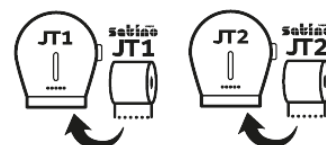

satino wepa PureSoft

CERTIFICATS D'ENTREPRISE: ISO 9001 ISO 14001 ISO 50001

Satino PureSoft Papier toilette, grand rouleau *Compatible avec JT2*

318820

DESCRIPTION DU PRODUIT

Satino PureSoft est le premier papier toilette premium en qualité recyclée 100 % de Satino by WEPA qui a été entièrement produit à partir de carton. Satino PureSoft est particulièrement doux, confortable et absorbant. C'est l'un des papiers de couleur naturelle les plus doux sur le marché – avec en prime une durabilité hors concours.

ATTRIBUTS DES PRODUITS

Marque	Satino PureSoft
Compatibilité	JT2
Label / Certifications	FSC® Recycled, EU Ecolabel, Ange bleu, Dermatost Garantie, Prix Allemand de l'Ecodesign 2023
Gaufrage	Gaufre
Qualité	Recycling
Couches	2
Rouleaux x feuilles	6 x 1520
Taille feuilles	9,2 x 25
Couleur	soft beige
ø rouleau (cm)	26
Diamètre du manchon (cm)	6
Poids de base g/m2/Couche	15,5
Longueur de roulement du rouleau (m)	380
Feuille / Rouleau	1520
Rouleaux / Paquet	6
Unité de transport Longueur (cm)	78
Largeur de l'unité de transport (cm)	26
Hauteur de l'unité de transport (cm)	18,4
Poids net / unité de transport (kg)	6,5
Affaire EAN	4000735353842
Palette	44
Hauteur de la palette (cm)	218
Poids net / palette (kg)	286
Palette EAN	4000735353859