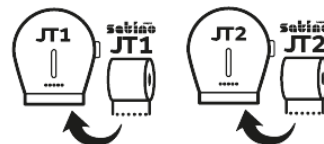

Satino PureSoft Papier toilette, grand rouleau *Compatible avec JT1*

318810

DESCRIPTION DU PRODUIT

Satino PureSoft est le premier papier toilette premium en qualité recyclée 100 % de Satino by WEPA qui a été entièrement produit à partir de carton. Satino PureSoft est particulièrement doux, confortable et absorbant. C'est l'un des papiers de couleur naturelle les plus doux sur le marché – avec en prime une durabilité hors concours.

ATTRIBUTS DES PRODUITS

Marque	Satino PureSoft
Compatibilité	JT1
Label / Certifications	FSC® Recycled, EU Ecolabel, Ange bleu, Dermatest Guarantee, Prix Allemand de l'Ecodesign 2023
Gaufrage	Gaufre
Qualité	Recycling
Couches	2
Rouleaux x feuilles	12 x 720
Taille feuilles	9,2 x 25
Couleur	soft beige
ø rouleau (cm)	18,4
Diamètre du manchon (cm)	6
Poids de base g/m2/Couche	15,5
Longueur de roulement du rouleau (m)	180
Feuille / Rouleau	720
Rouleaux / Paquet	12
Unité de transport Longueur (cm)	55
Largeur de l'unité de transport (cm)	37
Hauteur de l'unité de transport (cm)	18
Poids net / unité de transport (kg)	6,2
Affaire EAN	4000735353811
Palette	44
Hauteur de la palette (cm)	218
Poids net / palette (kg)	271
Palette EAN	4000735353828

Erreurs d'impression et produits sujets à modification. Toutes les informations basées sur les conditions générales de vente, qui sont mises à disposition sous www.satino-by-wepa.eu à consulter et à télécharger.