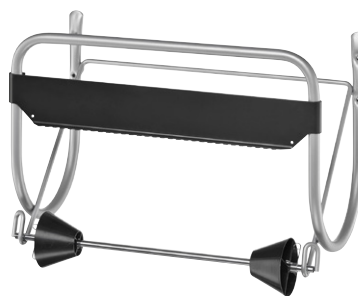

Stojak podłogowy do czyściw

Mobilny stojak do czyściw przemysłowych ze zintegrowanym, praktycznym uchwytem na worek na śmieci i zużyty papier.

Częstotliwość/zużycie

Nr kat.	332370
Wymiary	460 (szer.) x 940 (wys.) x 420 (gł.) mm
Kolor	ALU/czarny
Jed. op.	1
Paleta	50