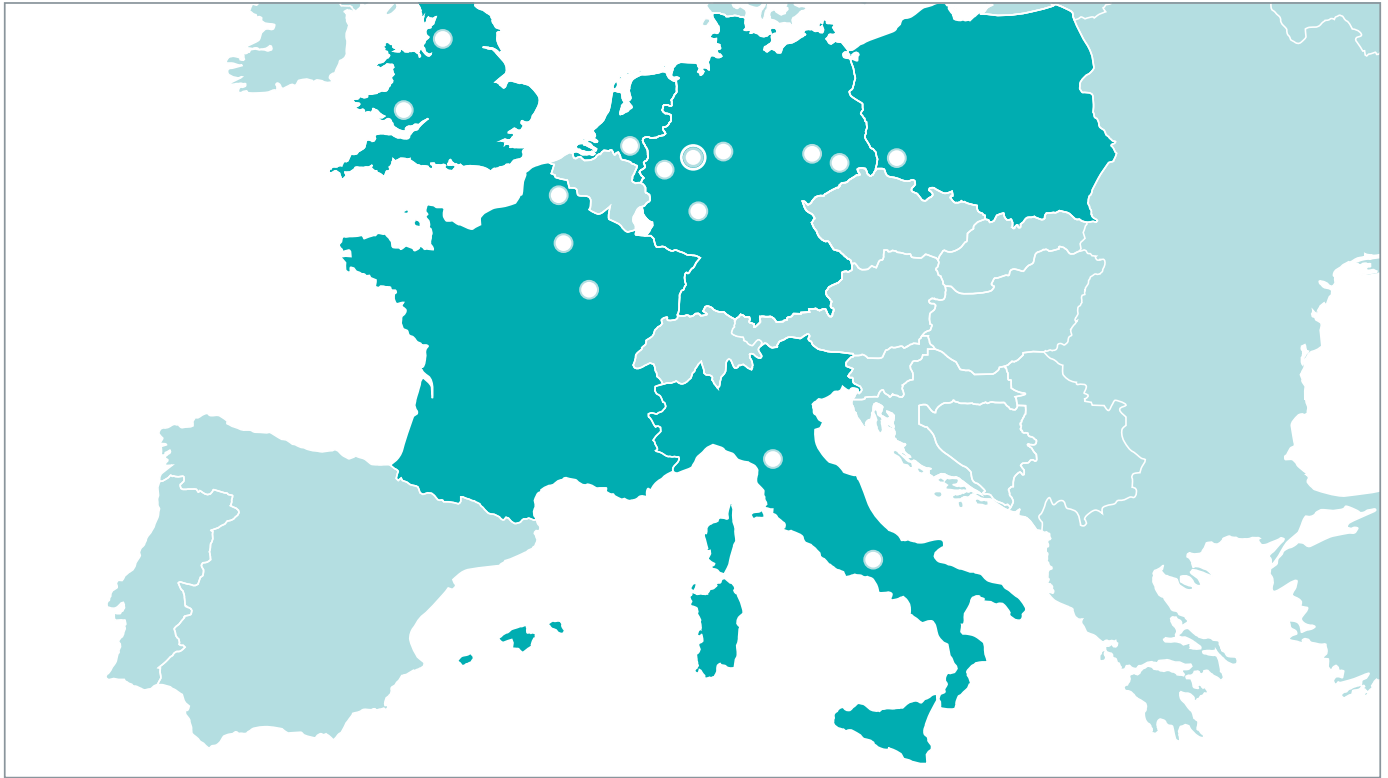

WEPA Professional

WEPA Professional est un spécialiste européen de l'hygiène proposant des solutions complètes pour les sanitaires.

Avec la marque Satino, l'entreprise répond spécifiquement aux besoins des entreprises et des établissements publics. La gamme s'étend des papiers d'hygiène aux savons et solutions désinfectantes, en passant par les systèmes de distribution intelligents, les désodorisants ainsi que les accessoires adaptés et les services complémentaires. Tous les produits et systèmes sont conçus pour rendre l'hygiène sûre, confortable et intuitive, tout en répondant aux exigences les plus élevées en matière de qualité, de rentabilité et de durabilité. Il en résulte des concepts de sanitaires modernes qui allient fonctionnalité et responsabilité. En tant que membre du groupe WEPA, WEPA Professional compte parmi les principaux fabricants européens de papiers d'hygiène. Le groupe, dont le siège social se trouve à Arnsberg (Rhénanie-du-Nord-Westphalie), figure parmi les trois plus grands fabricants de papiers d'hygiène en Europe et est leader du marché dans la production de papiers d'hygiène à base de fibres recyclées.

Votre interlocuteur spécialisé :

WEPA Professional GmbH

Rönkhauser Straße 26
59757 Arnsberg
Germany
Téléphone : +49 (0)2932-307-0
E-Mail: satino@wepa.eu

WEPA Piechowice Sp. z o.o.

ul. Pakoszowska 1B
58-573 Piechowice,
Poland
Téléphone : +48 (0)7575-47800

WEPA Nederland B.V.

Boutestraat 125
6071 JR Swalmen
Netherlands
Téléphone : +31 (0)88-018-3000

WEPA Professional UK Ltd

Waterfall Street
Blackburn BB2 2BN
England
Téléphone : +44 (0)1254 790153

Sous réserve de modifications et d'erreurs d'impression. Toutes les livraisons et tous les paiements s'effectuent exclusivement dans le respect de nos conditions générales de livraison et de paiement, que nous avons mises à votre disposition pour consultation ou téléchargement sur satino.com.

Impression neutre pour le climat sur du papier FSC® Mix