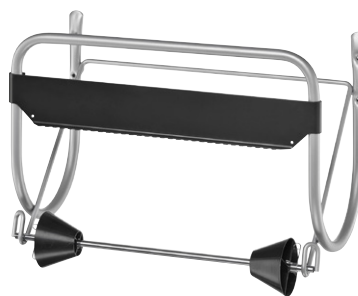

Suitable for
CF1

CF1 HANDDOEKROL CENTERFEED

POETSROLLEN

Industriële 2- en 3-laagse poetsrollen met een hoog absorptievermogen en bewezen sterkte voor grondige opname van vuil en vloeistoffen. De verschillende looppengtes en afmetingen staan garant voor een economisch en milieuvriendelijk verbruik.