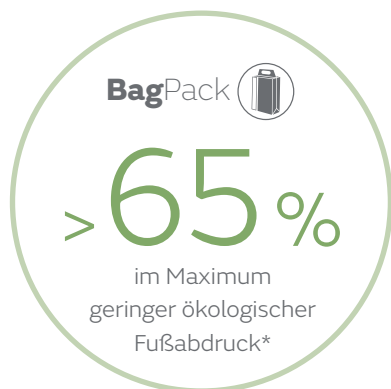

Unsere BagPacks im Vergleich zu Standardkartonagen:

* Die Ökobilanz der BagPacks finden Sie auf unserer Website: www.satino-by-wepa.eu